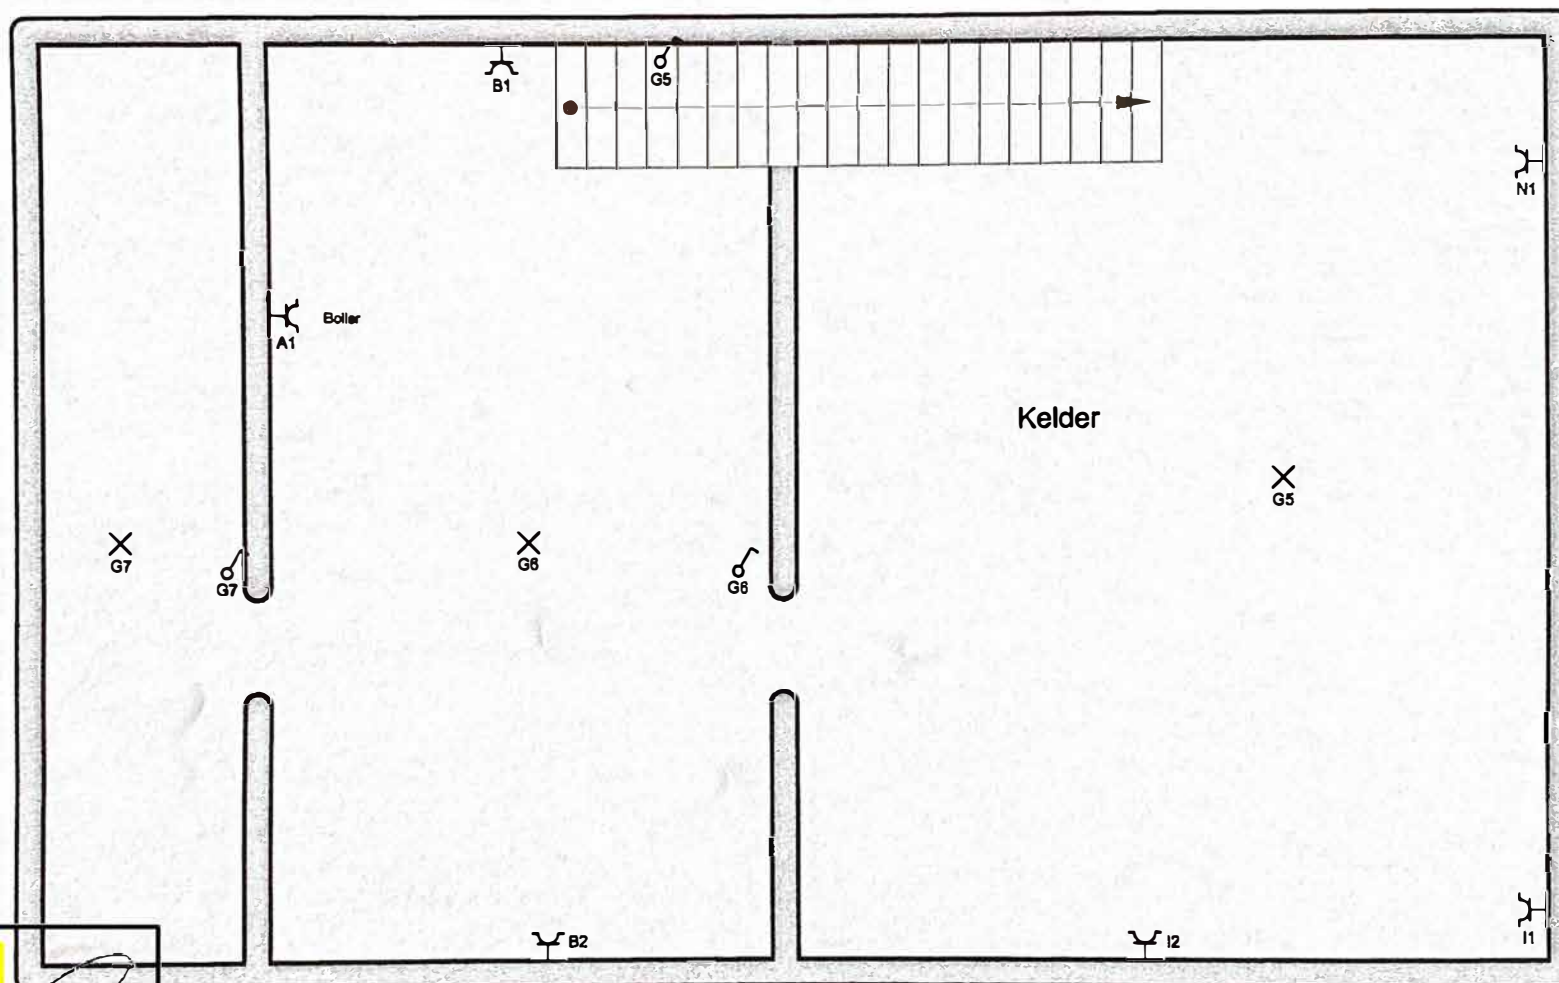

17/05/2021
OCB Jurgen Moens
Kruiskouterstraat 59
1750 Lennik
jurgen.moens@ocb.be 0475/45.23.82

Erkend Organisme
O.C.B. vzw Moens Jurgen
Koningin Astridlaan
2550 Kontich
BE0404.312.034

Plaats van de elektrische installatie
Watermolenstraat
105 9500
Geraardsbergen

Installateur
Elektriciteitswerken Mathys
Groteweg 366
9500 Overboelare
GSM: 0475 68 79 38
e-mail: sven.mathys@hotmail.com
BTW BE 0865.085.887

p. 5/5
Situatieschema
2 x 230V ~ 50Hz