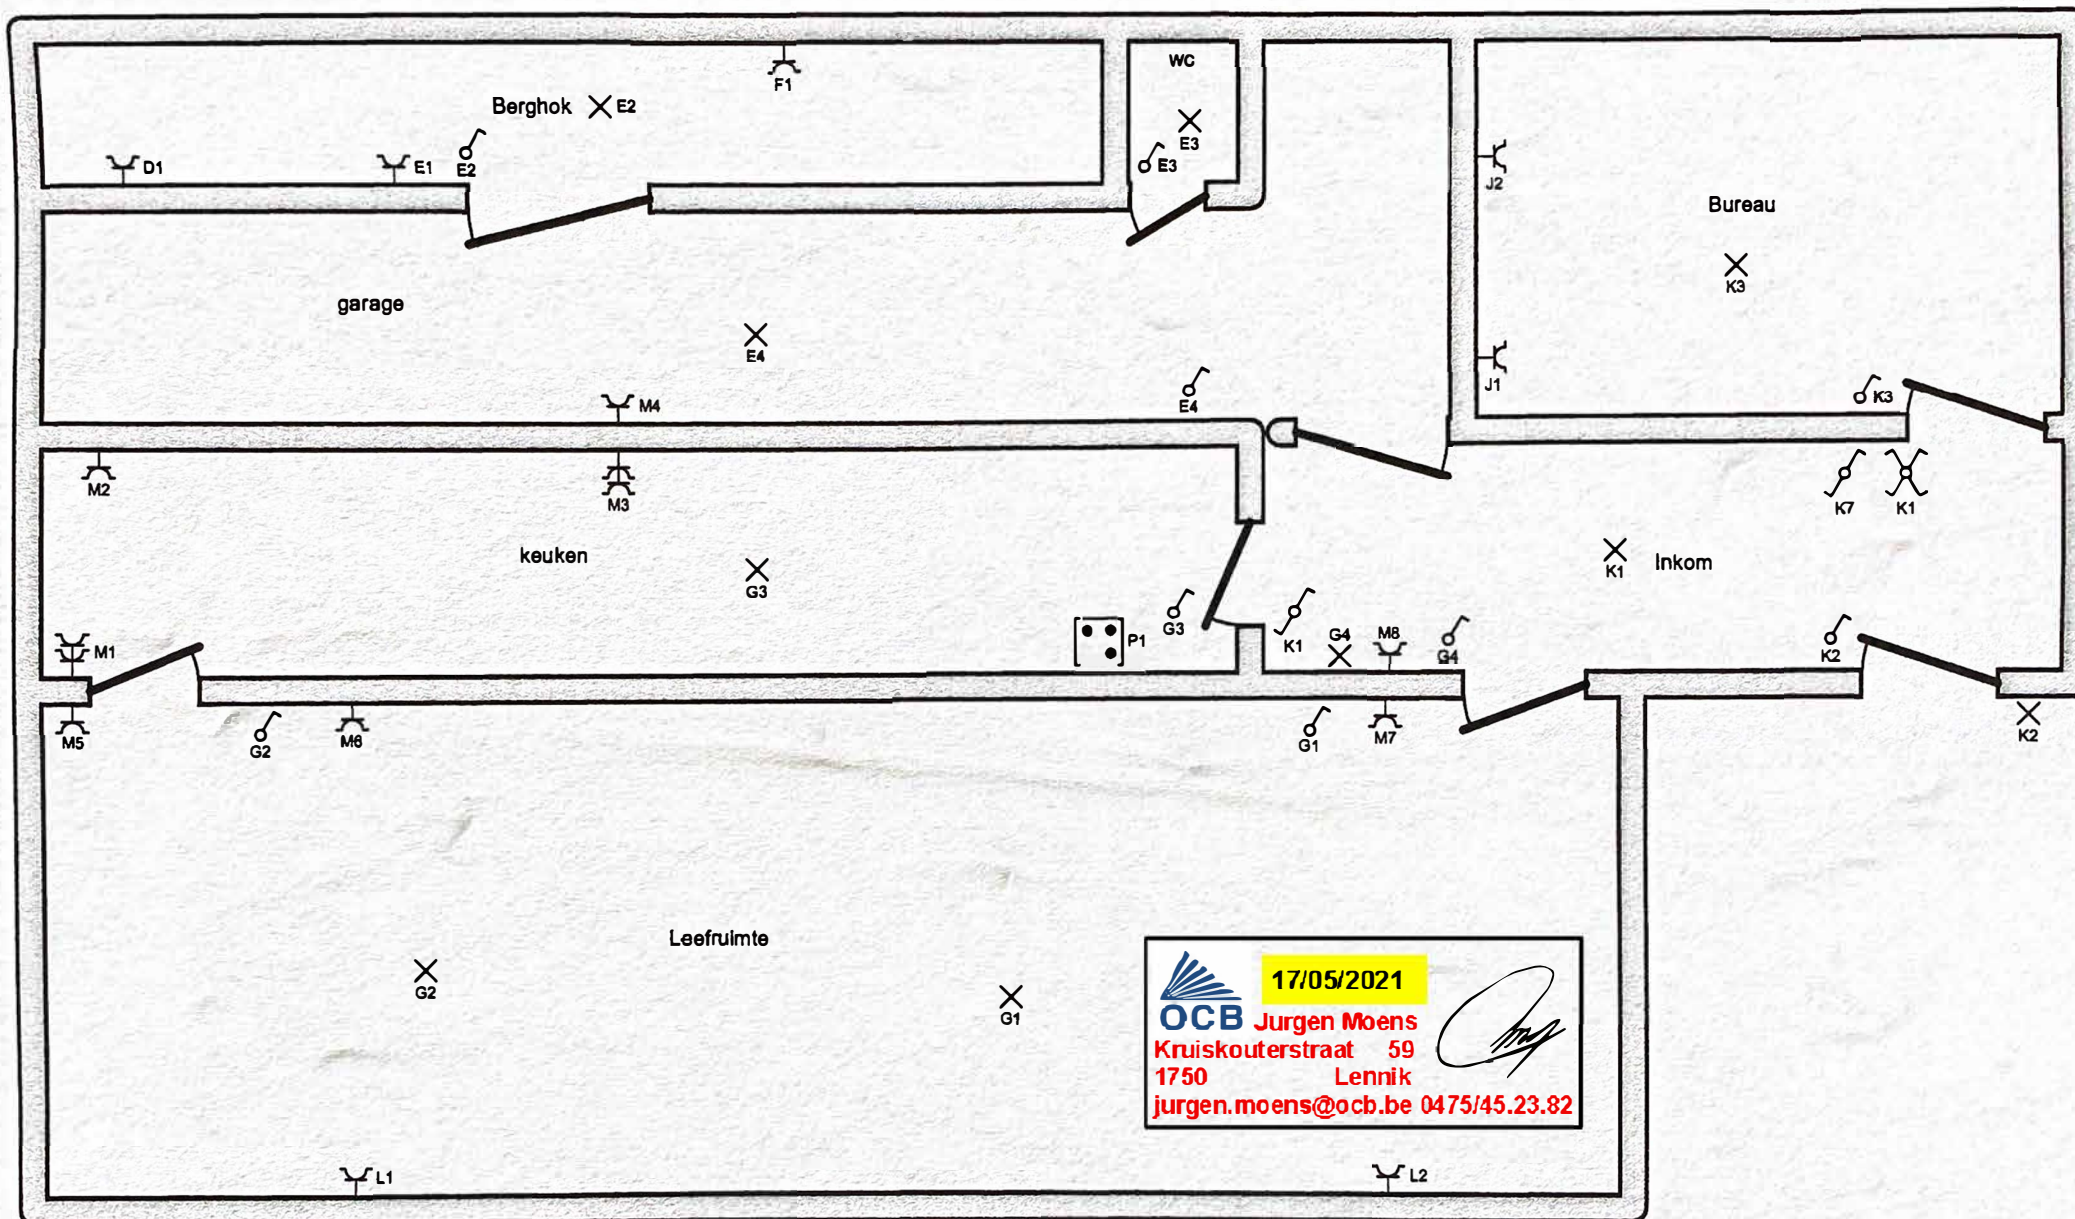

17/05/2021
OCB Jurgén Moens
Kruiskouterstraat 59
1750 Lennik
jurgén.moens@ocb.be 0475/45.23.82

Erkend Organisme
O.C.B. vzw Moens Jurgén
Koningin Astridlaan
2550 Kontich
BE0404.312.034

Plaats van de elektrische installatie
Watermolenstraat
105 9500
Geraardsbergen

Installateur
Elektriciteitswerken Mathys
Groteweg 366
9500 Overboelare
GSM: 0475 68 79 38
e-mail: sven.mathys@hotmail.com
BTW BE 0865.085.887

p. 3/5
Situatieschema
2 x 230V ~ 50Hz